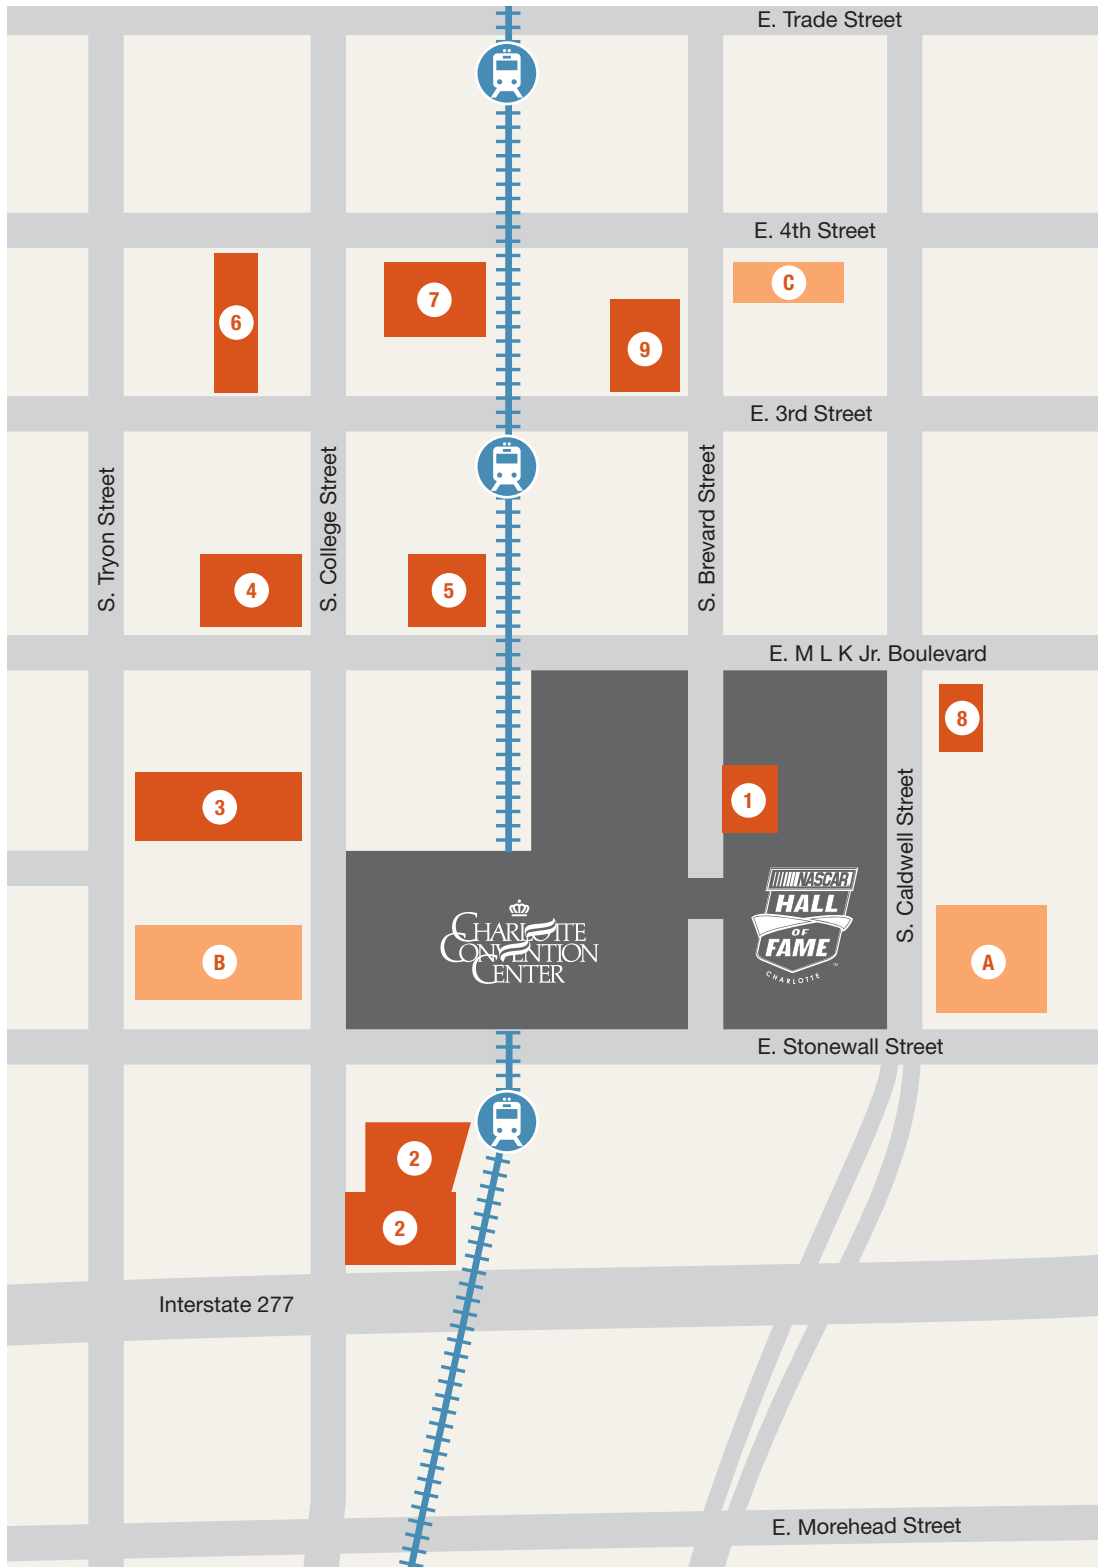

## Parking Facilities

 Covered Parking  Flat Surface Parking

- 1** **NASCAR Hall of Fame**  
401 S. Brevard St.
  - 2** **The Westin Charlotte**  
601 S. College St.
  - 3** **The Green**  
425 S. Tryon St.
  - 4** **Two Wells Fargo Center**  
175 E. Martin Luther King Jr. Blvd.
  - 5** **One Wells Fargo Center**  
200 E. Martin Luther King Blvd.
  - 6** **BB&T Center**  
200 S. College St.
  - 7** **Charlotte Plaza**  
200 E. 4th St.
  - 8** **Hilton Garden Inn Charlotte Uptown/  
Hampton Inn Charlotte Uptown**  
508 E. Martin Luther King Jr. Blvd.
  - 9** **AT&T Plaza**  
300 S. Brevard St.
- A** 510 S. Caldwell St.
  - B** 510 S. College St.
  - C** 418 E. 4th St.

**Charlotte's  
got a lot.**